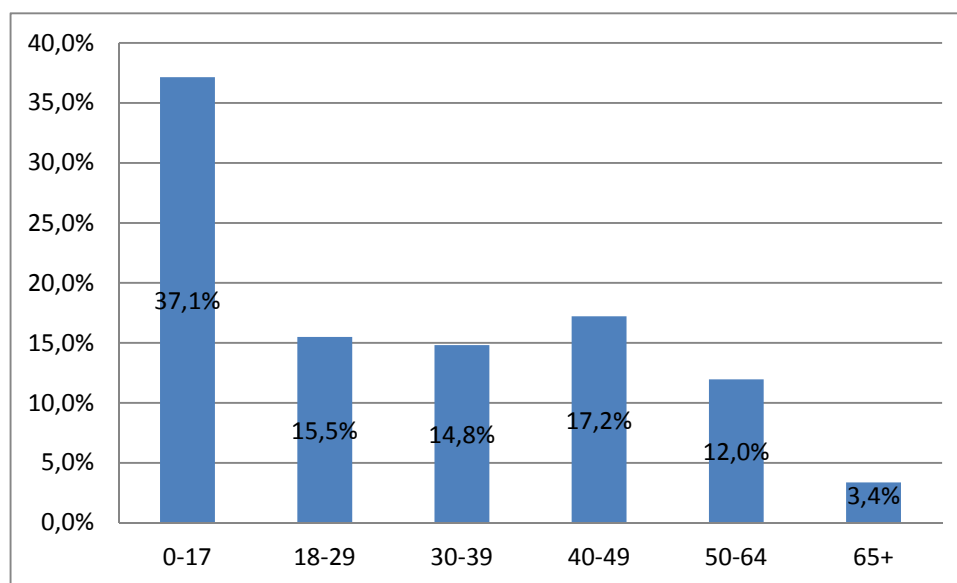

15% de personnes en plus sous statut Omnio depuis la crise Annexes

Tableau : Affiliés MC sous statut Omnio, par année

	2007	2008	2009	2010	2011
Chiffres absolus	33.550	51.944	71.376	80.397	82.274
2007	100	155	213	240	245
2009			100	112	115

Graphique : Affiliés MC sous statut Omnio, par âge (2011)

Graphique : Affiliés MC sous statut Omnio, par province et à Bruxelles(2011)